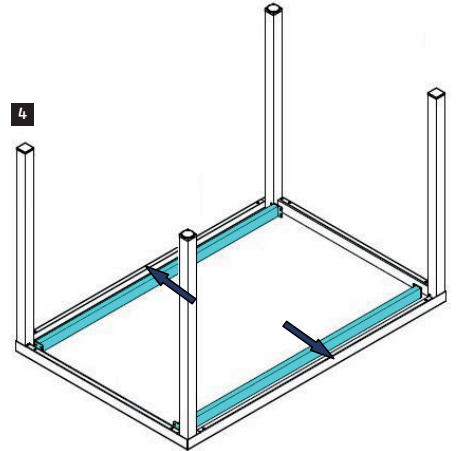

biber

Gartentisch Ares, Stahl 120 x 80 cm

Anleitung
Instructions
Istruzioni

1

2

3

4

5