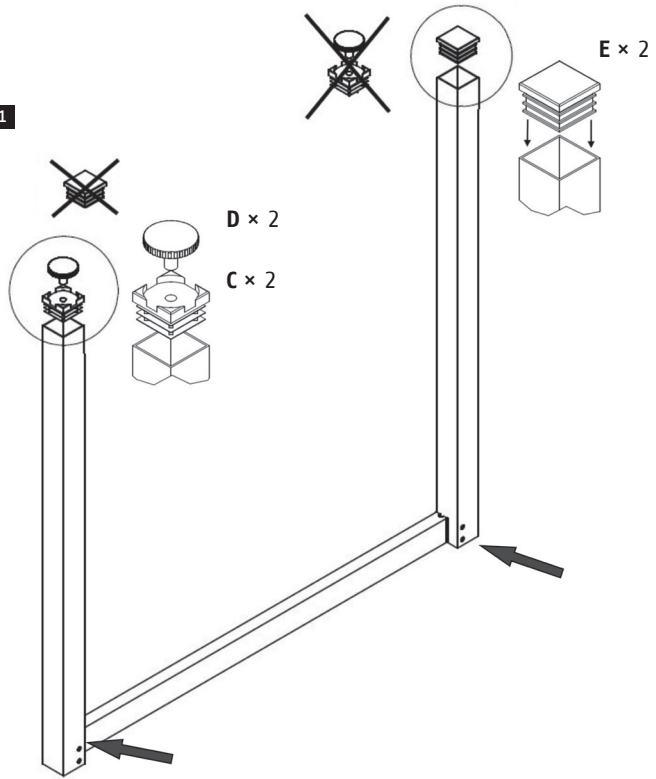

biber

Gartentisch Ares, Stahl 120 x 80 cm

Anleitung
Instructions
Istruzioni

1

2

3

4

5