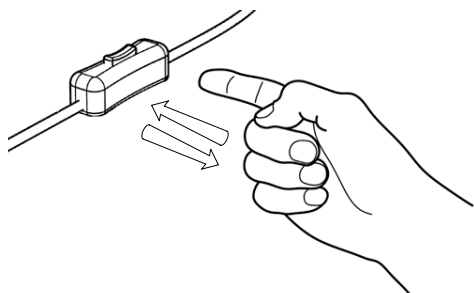

biber

LED-Leseleuchte Kaia, fokussierbar

Anleitung
Instructions

Bedienungsanleitung

1. Verwenden Sie die LED-Leseleuchte Kaia nur mit dem mitgelieferten Netzteil.
2. Nicht direkt in das helle, intensive Licht der LED-Leuchte schauen!
3. Schützen Sie das Produkt vor extremen Temperaturen, direktem Sonnenlicht, starken Erschütterungen, brennbaren Gasen, Dämpfen und Lösungsmitteln.
4. Bauen Sie die LED-Leseleuchte nicht auseinander. Unsere Garantie erlischt, wenn Sie die Leuchte selbst demontieren oder daran Veränderungen vornehmen.
5. Die flexible Welle darf gebogen, aber nicht geknickt werden.

Hinweis

Je nach Umgebungstemperatur kann der Leuchtkörper erhöhte Temperaturen aufweisen.

An / Aus

**Hinweis**

Die Sicherheit der LED-Leuchte ist nur dann gewährleistet, wenn die Vorschriften der vorliegenden Bedienungsanleitung sowohl bei der Montage als auch im Gebrauch befolgt werden. Lesen Sie diese sorgfältig durch. Der Hersteller kommt nicht für Schäden auf, die durch den unsachgemäßen Gebrauch der LED-Leseleuchte verursacht werden.

Leuchtkopf: Ø 18 mm

Fuß: Ø 120 mm

Operating instructions

1. Use the LED light Kaia only with the enclosed power supply unit.
2. Do not look directly into the bright, intense light of the LED light!
3. Protect the product from extreme temperatures, direct sunlight, strong vibrations, flammable gases, vapours and solvents.
4. Please do not disassemble the LED light. Our warranty will be rendered void if you disassemble the LED light yourself or make any changes to it.
5. The flexible shaft may be bent but not kinked.

Light flux: ca. 200 lm

Weight: 600 g

Total length: 620 mm

Light head: Ø 18 mm

Base: Ø 120 mm