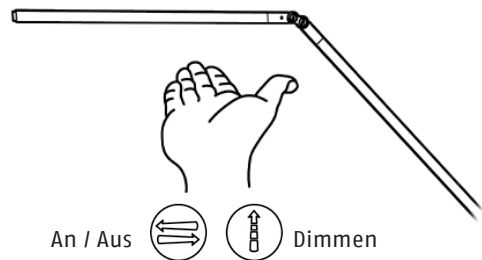

# LED-Leseleuchte Nitos, dimmbar

Anleitung  
Instructions

**Bedienungsanleitung**

1. Verwenden Sie die LED-Leseleuchte Nitos nur mit dem mitgelieferten Netzteil.
2. Nicht direkt in das helle, intensive Licht der LED-Leuchte schauen!
3. Schützen Sie das Produkt vor extremen Temperaturen, direktem Sonnenlicht, starken Erschütterungen, brennbaren Gasen, Dämpfen und Lösungsmitteln.
4. Bauen Sie die LED-Leseleuchte nicht auseinander. Unsere Garantie erlischt, wenn Sie die Leuchte selbst demontieren oder daran Veränderungen vornehmen.

**Hinweis**

Je nach Umgebungstemperatur kann der Leuchtkörper erhöhte Temperaturen aufweisen.

**Gestensteuerung****Hinweis**

Die Sicherheit der LED-Leuchte ist nur dann gewährleistet, wenn die Vorschriften der vorliegenden Bedienungsanleitung sowohl bei der Montage als auch im Gebrauch befolgt werden. Lesen Sie diese sorgfältig durch. Der Hersteller kommt nicht für Schäden auf, die durch den unsachgemäßen Gebrauch der LED-Leseleuchte verursacht werden.