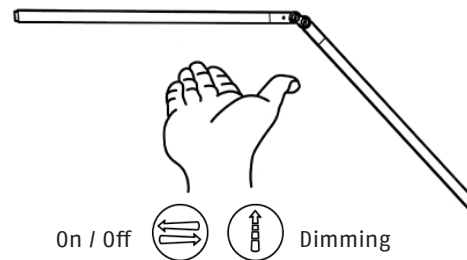

Gesture control

Scope of delivery

LED light and power supply unit

Item no.: 410643
Light temperature: 3.000 Kelvin
Power/supply: 4,2 W-24 V
Light: 480 Lumens
Weight: 5,2 kg
Total length: 1.900 mm
Steelbase: ø 255 mm